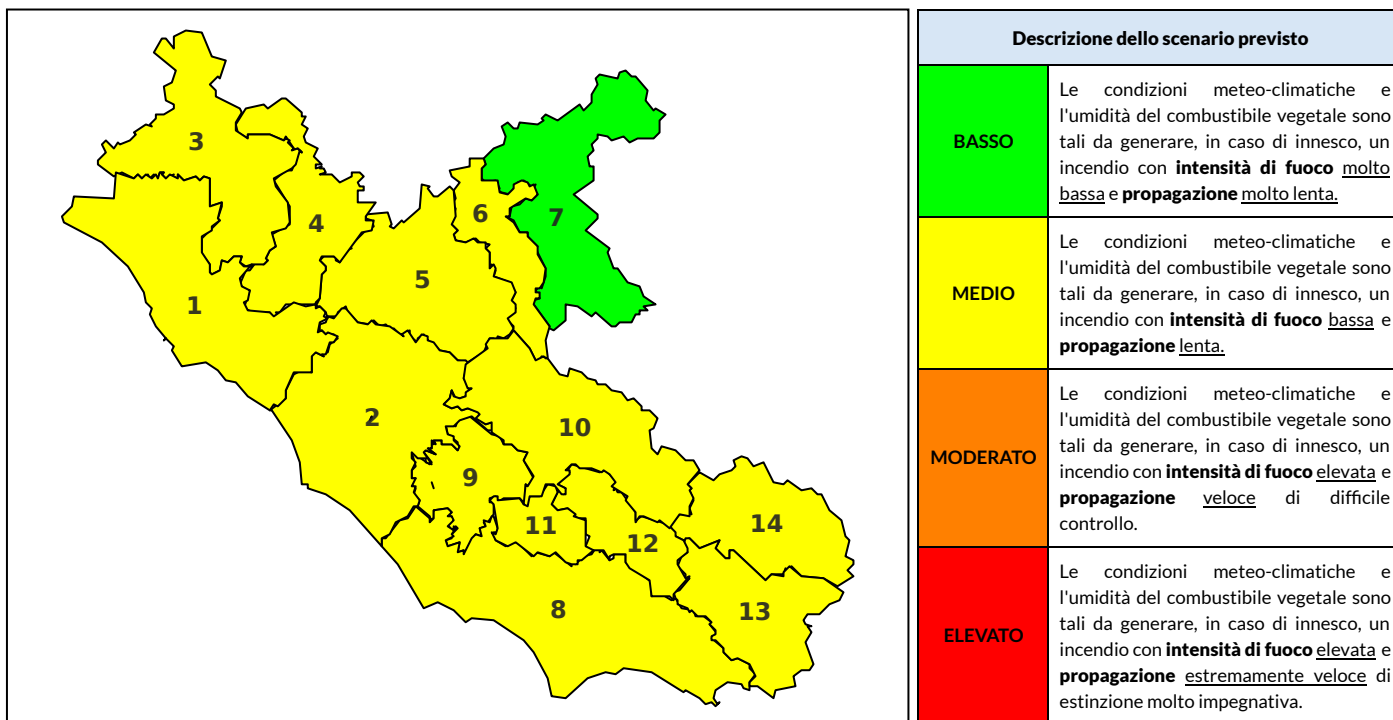

BOLLETTINO DI PERICOLOSITA' DA INCENDI BOSCHIVI

Previsioni per oggi 7-6-2024

Livello di pericolosità da incendio boschivo per Zona di Allerta AIB

Bollettino emesso nel periodo della campagna AIB Lazio sulla base del modello previsionale RISICOLazio, sviluppato in collaborazione con Fondazione CIMA, che fornisce un supporto per la valutazione della Pericolosità da incendio boschivo aggregata sulle Zone di Allerta AIB, approvate come parte integrante del Piano AIB Lazio 2020-2022 con DGR n° 270 del 15/05/2020. Il dettaglio della distribuzione dei Comuni nelle Zone AIB è consultabile al link https://protezionecivile.regione.lazio.it/zone_allerta_aib_comuni/. Le Norme Comportamentali per la popolazione sono consultabili al link https://protezionecivile.regione.lazio.it/norme_comportamentali_aib/.

Zona AIB	1	2	3	4	5	6	7	8	9	10	11	12	13	14
Livello Pericolosità	MEDIO	MEDIO	MEDIO	MEDIO	MEDIO	MEDIO	BASSO	MEDIO	MEDIO	MEDIO	MEDIO	MEDIO	MEDIO	MEDIO

NOTE

BOLLETTINO DI PERICOLOSITA' DA INCENDI BOSCHIVI

Previsioni per domani 8-6-2024

Livello di pericolosità da incendio boschivo per Zona di Allerta AIB

Bollettino emesso nel periodo della campagna AIB Lazio sulla base del modello previsionale RISICOLazio, sviluppato in collaborazione con Fondazione CIMA, che fornisce un supporto per la valutazione della Pericolosità da incendio boschivo aggregata sulle Zone di Allerta AIB, approvate come parte integrante del Piano AIB Lazio 2020-2022 con DGR n° 270 del 15/05/2020. Il dettaglio della distribuzione dei Comuni nelle Zone AIB è consultabile al link https://protezionecivile.regione.lazio.it/zone_allerta_aib_comuni/. Le Norme Comportamentali per la popolazione sono consultabili al link https://protezionecivile.regione.lazio.it/norme_comportamentali_aib/.

Zona AIB	1	2	3	4	5	6	7	8	9	10	11	12	13	14
Livello Pericolosità	MODERATO	MEDIO	MEDIO	MEDIO	MEDIO	MEDIO	MEDIO	MODERATO	MODERATO	MEDIO	MODERATO	MEDIO	MEDIO	MEDIO