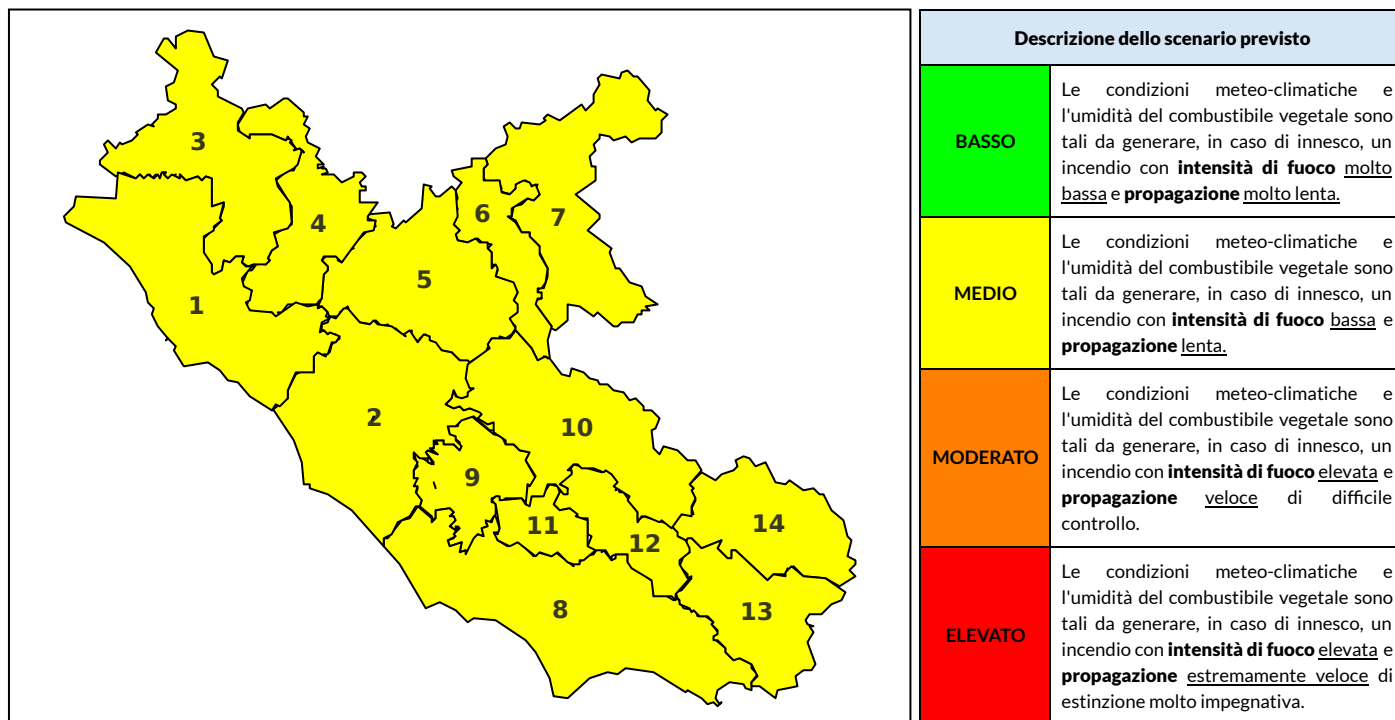

BOLLETTINO DI PERICOLOSITA' DA INCENDI BOSCHIVI

Previsioni per domani 8-6-2024

Livello di pericolosità da incendio boschivo per Zona di Allerta AIB

Bollettino emesso nel periodo della campagna AIB Lazio sulla base del modello previsionale RISICOLazio, sviluppato in collaborazione con Fondazione CIMA, che fornisce un supporto per la valutazione della Pericolosità da incendio boschivo aggregata sulle Zone di Allerta AIB, approvate come parte integrante del Piano AIB Lazio 2020-2022 con DGR n° 270 del 15/05/2020. Il dettaglio della distribuzione dei Comuni nelle Zone AIB è consultabile al link <https://protezionecivile.regione.lazio.it/zone_allerta_aib_comuni/>. Le Norme Comportamentali per la popolazione sono consultabili al link <https://protezionecivile.regione.lazio.it/norme_comportamentali_aib/>.

Zona AIB	1	2	3	4	5	6	7	8	9	10	11	12	13	14
Livello Pericolosità	MEDIO	MEDIO	MEDIO	MEDIO	MEDIO	MEDIO	MEDIO	MEDIO	MEDIO	MEDIO	MEDIO	MEDIO	MEDIO	MEDIO